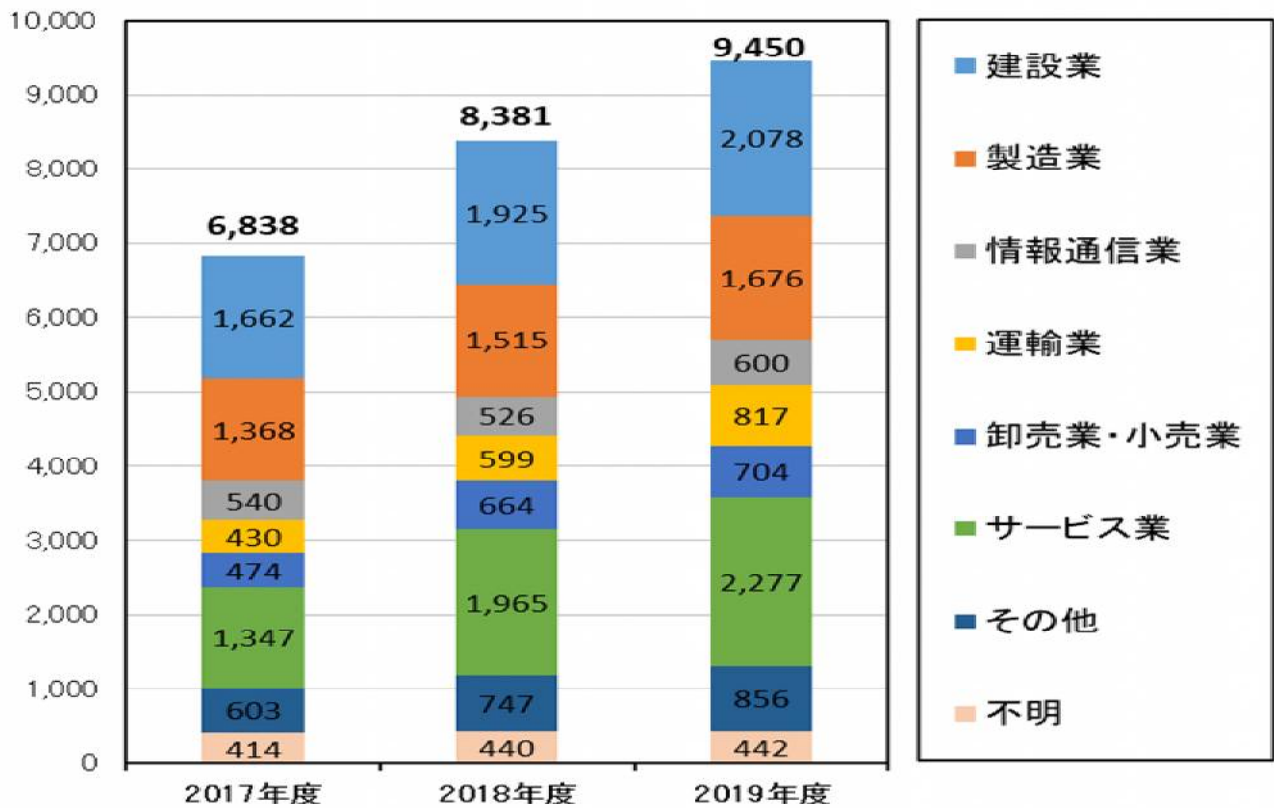

2019年度業種別相談割合

2019年度相談分類別割合

業種別相談件数の推移

相談分類別件数の推移